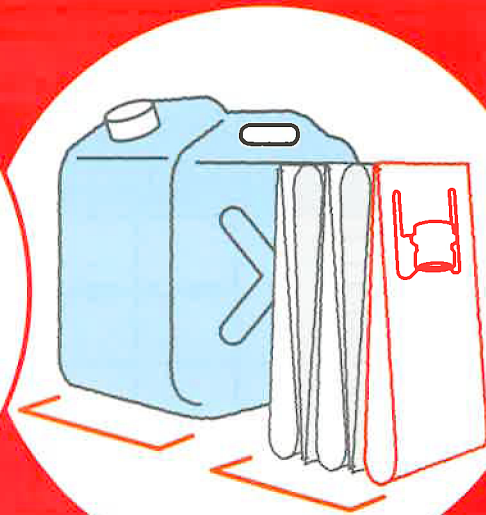

防災

防災水用保存容器

HANDY CUBETM

ハンディキューブ

災害時、ライフラインがストップした場合、
まず必要なのが「水」です。

飲料水の備蓄もさることながら、給水・運搬ができる容器の
準備が必要不可欠です。ハンディキューブは、持ち運びやすく
注ぎやすすぎやすい上、コンパクトに収納でき、防災用水の備蓄
に適しています。

2つの取っ手で
注ぎやすい!

※液体が見えやすい
ように着色して
あります。

運びやすい!

保管面積1/5!